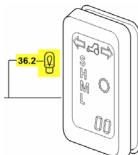

Folgen Sie uns

DEUTZ-FAHR ist eine Marke von SDF

SCHEINWERFER

2.8039.240.0

~~147,36 chf~~

132,62 chf

SCHEINWERFER

04419282